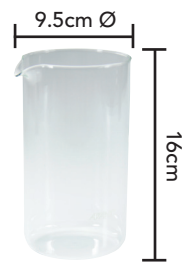

Café Press Coffee Plunger

AVANTI®

* Height is from Base to Top of Handle
* Width is Base Diameter

12.8cm

15500 [View Product](#)
375ml / 3 Cup
Borosilicate Glass /
Chrome
Total Height 17cm

14.8cm

15510 [View Product](#)
750ml / 6 Cup
Borosilicate Glass /
Chrome
Total Height 19cm

16.7cm

15520 [View Product](#)
1 Litre / 8 Cup
Borosilicate Glass /
Chrome
Total Height 21.5cm

17.5cm

15530 [View Product](#)
1.5 Litre / 12 Cup
Borosilicate Glass /
Chrome
Total Height 21.5cm

15500M [View Product](#)
375ml / 3 Cup
Replacement
Mesh Filter

15510M [View Product](#)
750ml / 6 Cup
Replacement
Mesh Filter

15520M [View Product](#)
1 Litre / 8 Cup
Replacement
Mesh Filter

15530M [View Product](#)
1.5 Litre / 12 Cup
Replacement
Mesh Filter

7cm Ø

12cm

15500F [View Product](#)
Replacement
Beaker - 3 Cup

9.5cm Ø

14cm

15510F [View Product](#)
Replacement
Beaker - 6 Cup

9.5cm Ø

16cm

15520F [View Product](#)
Replacement
Beaker - 8 Cup

11.5cm Ø